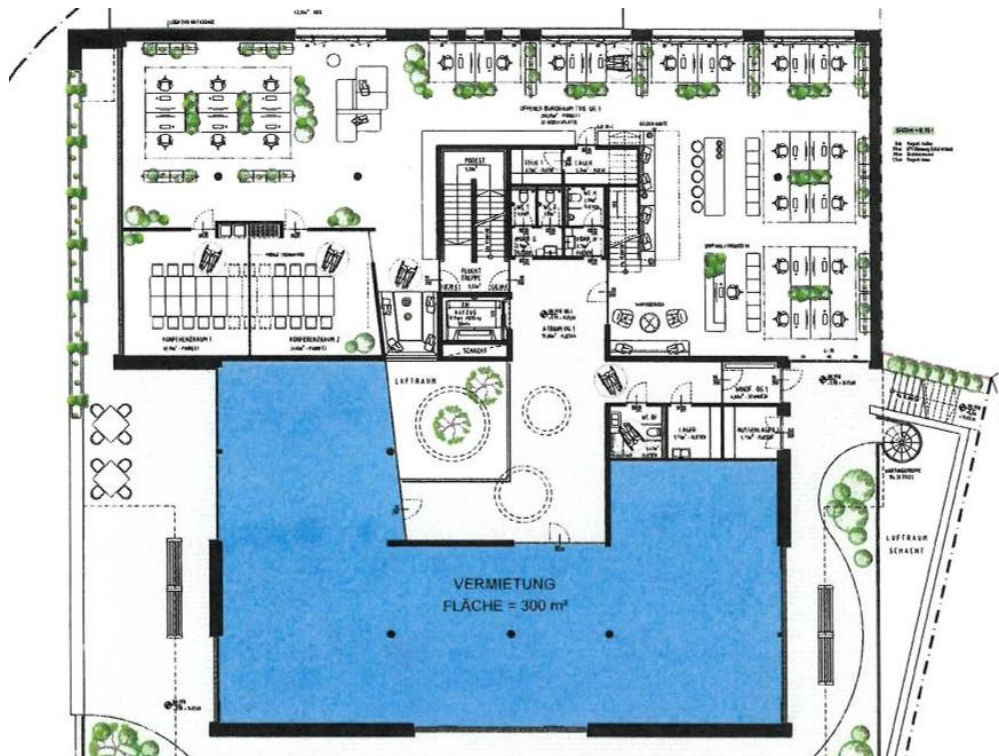

gemeinde serfaus

Interessentenerhebung - Mietfläche am Ortseingang von Serfaus

Am Ortseingang von Serfaus wird derzeit durch den Tourismusverband Serfaus-Fiss-Ladis die neue TVB-Zentrale errichtet. In diesem Gebäude stehen zukünftig insgesamt **ca. 300m²** Mietfläche für Betriebe zur Verfügung. Die Vermietung erfolgt über die Gemeinde Serfaus. Die Fläche kann z.B. als Bürofläche, Fläche für Gesundheitsberufe, Verkaufsfläche, o.ä. genutzt werden.

Zur ersten Bedarfserhebung ersucht die Gemeinde Serfaus interessierte Personen, Betriebe oder Institutionen um Bekanntgabe ihres Interesses an der Nutzung dieser Fläche. Die blau markierte Fläche stellt die Mietfläche dar. Die Raumeinteilung kann noch individuell angepasst werden.